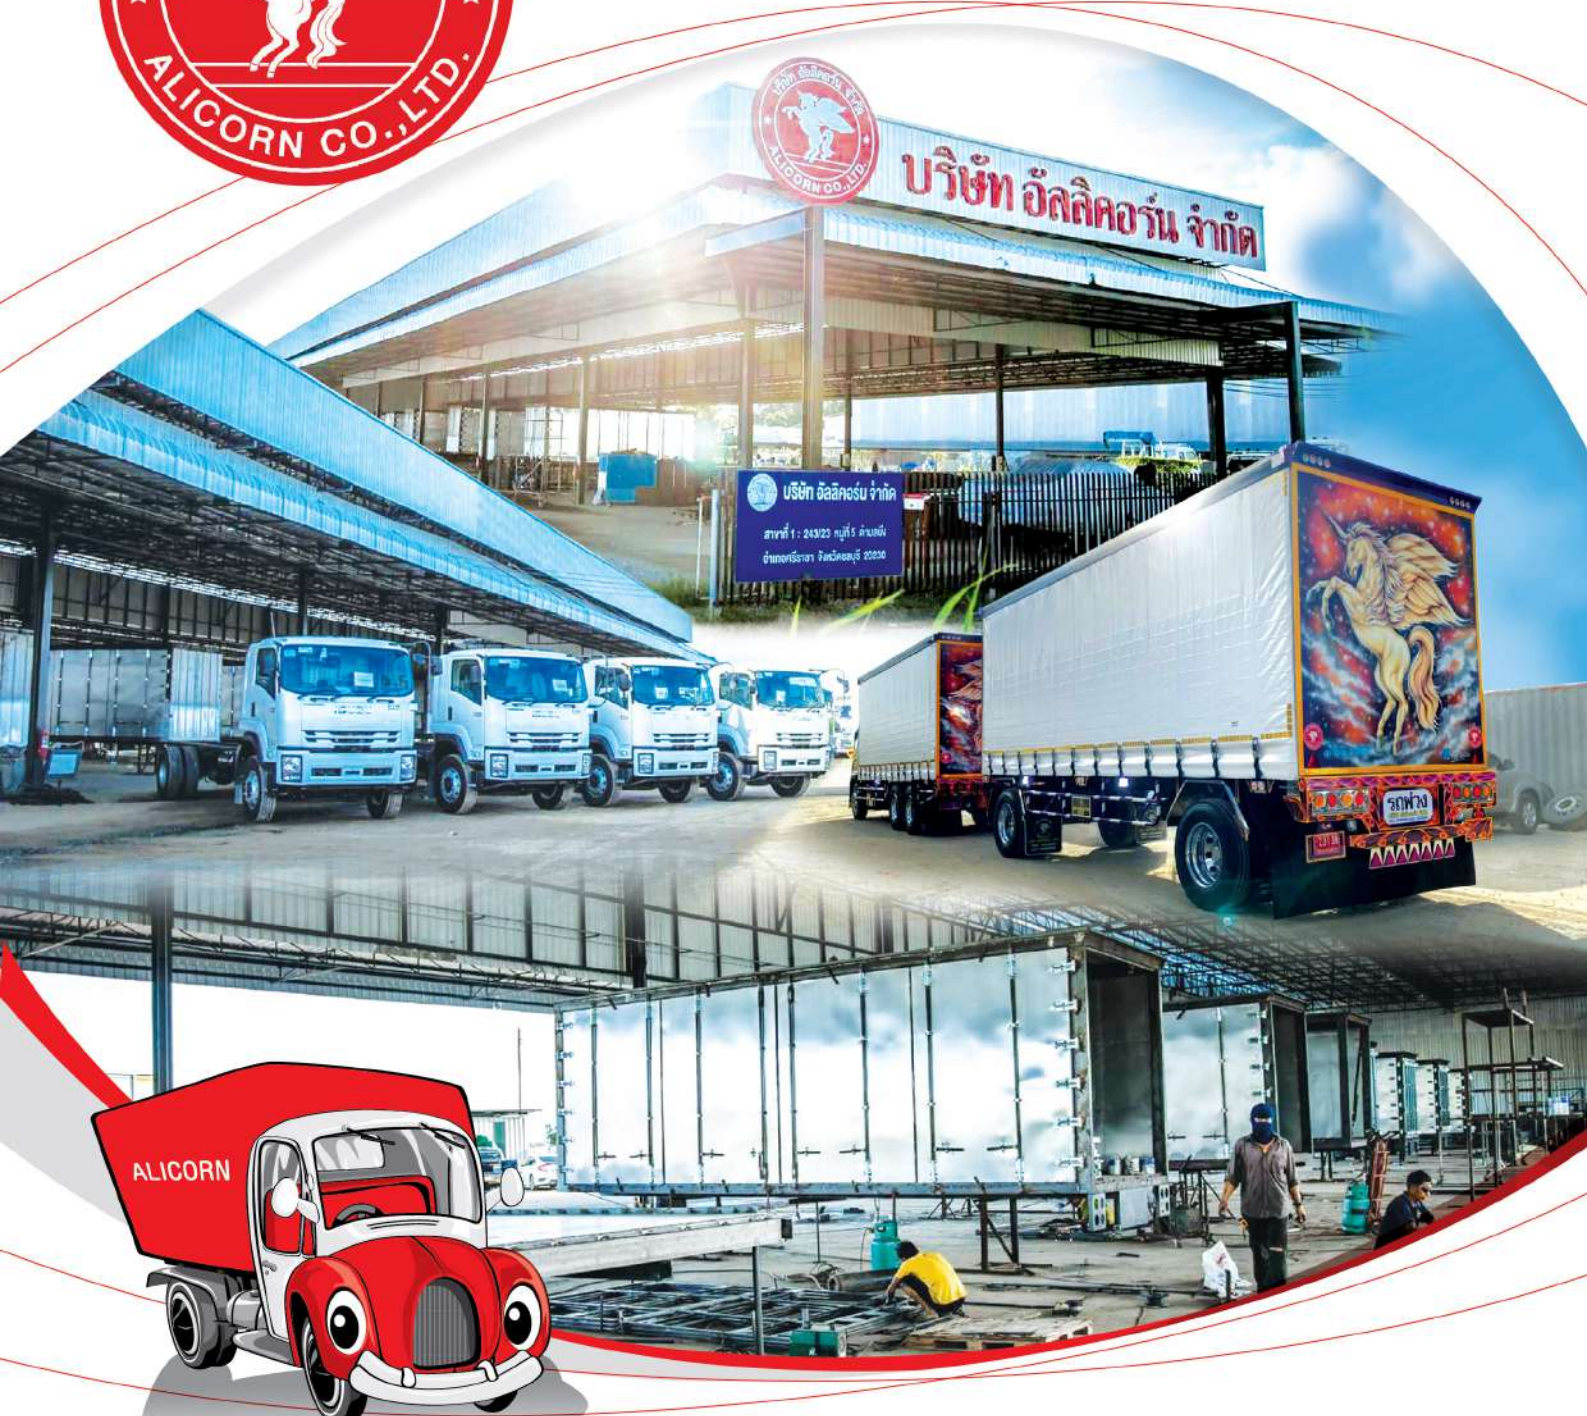

บริษัท อัลลิคอรัน จำกัด

ALICORN CO.,LTD.

ยินดีให้บริการ

ด้วยทีมงานผู้เชี่ยวชาญ และทีมงานช่างผู้มีประสบการณ์

มุ่งมั่นผลิตสินค้า
บริการรวดเร็ว เอาใจใส่ลูกค้า
ราคาเป็นกันเอง ก้าวไกลวิสัยทัศน์